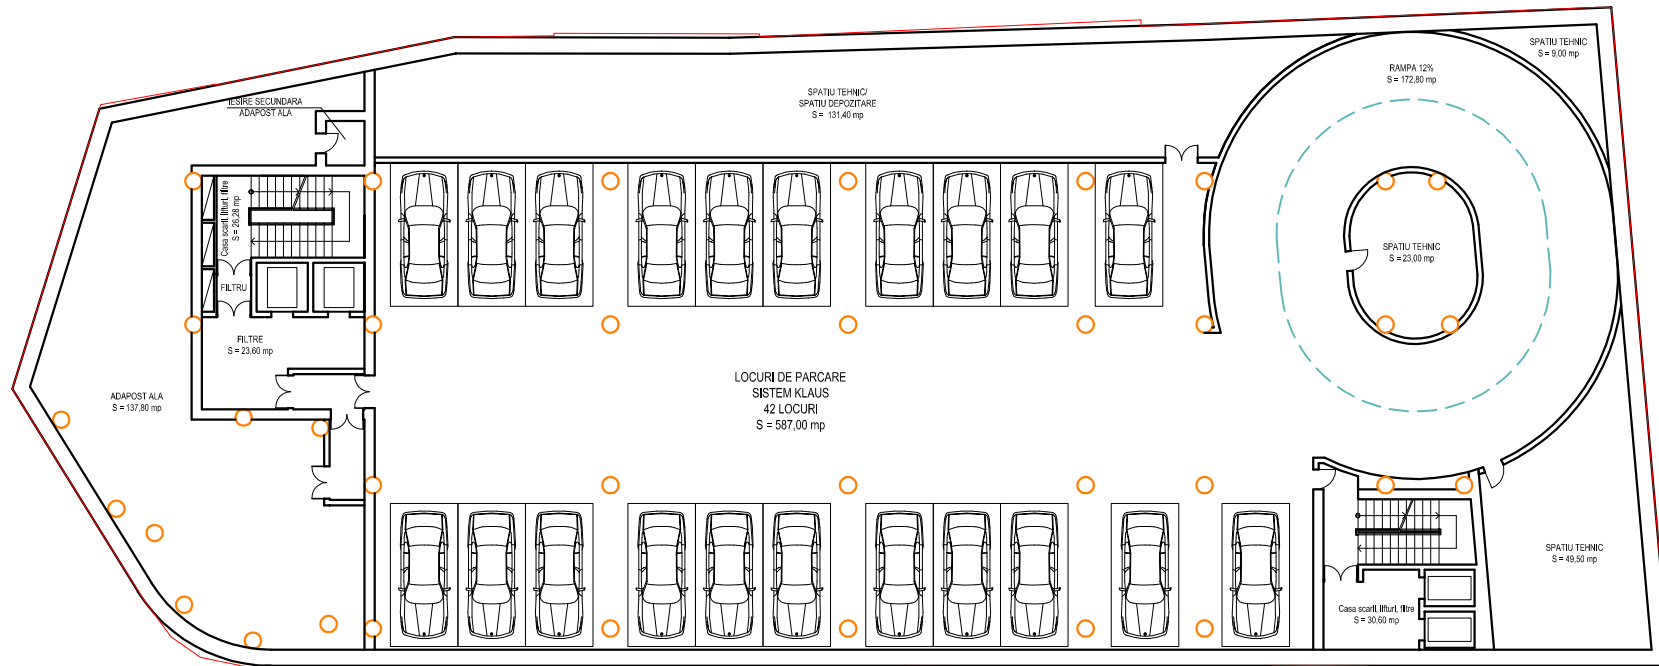

Suf. proiect:		Proiect: IMOBIL. COMERT. BIROURI		Beneficiar: GALERIE VINDOVIA S.R.L.	
Intocmit:		Str. Georges Clemenceau, Nr. 8-10, Sector 1, BUCURESTI		Societate: ARHITECTURA	
Desenat:		Scara: 1/100		Titlu planșet: PLAN SUBSOL 3	
Verificat:		Data:		Plansa: A03	
				Faza: DTAC