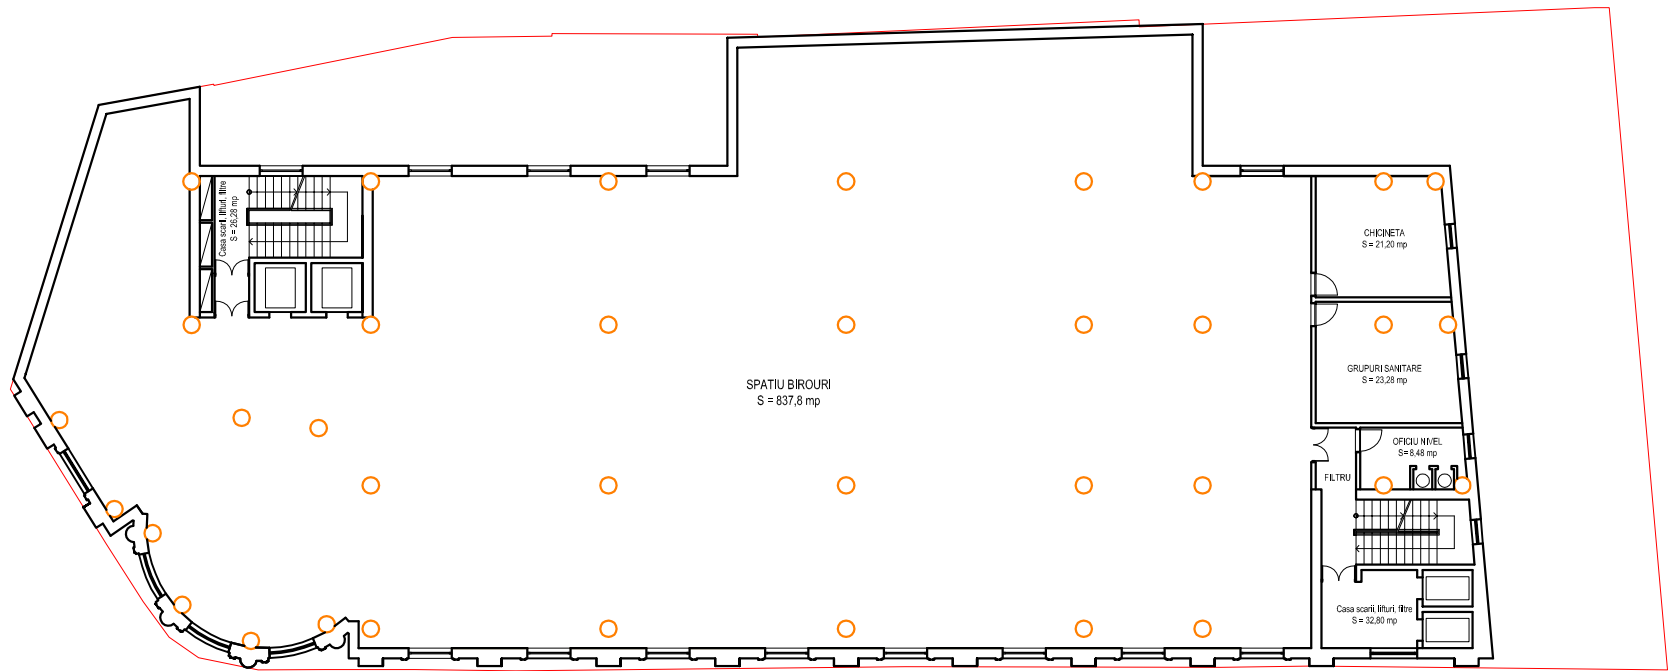

Sf. proiect:		Proiect: IMOBIL. COMERT. BIROURI		Specialitate: ARHITECTURA		Proiect nr.:	
Intocmit:		Str. Georges Clemenceau, Nr. 8-10, Sector 1, BUCURESTI		Faza: DTAC		Proiect nr.:	
Desenat:		Beneficiar: GALDRE VINDOME S.R.L.		Titlu planse:		Proiect nr.:	
Verificat:		Scara: 1/100		PLAN ETAJ 1		A07	
		Data: