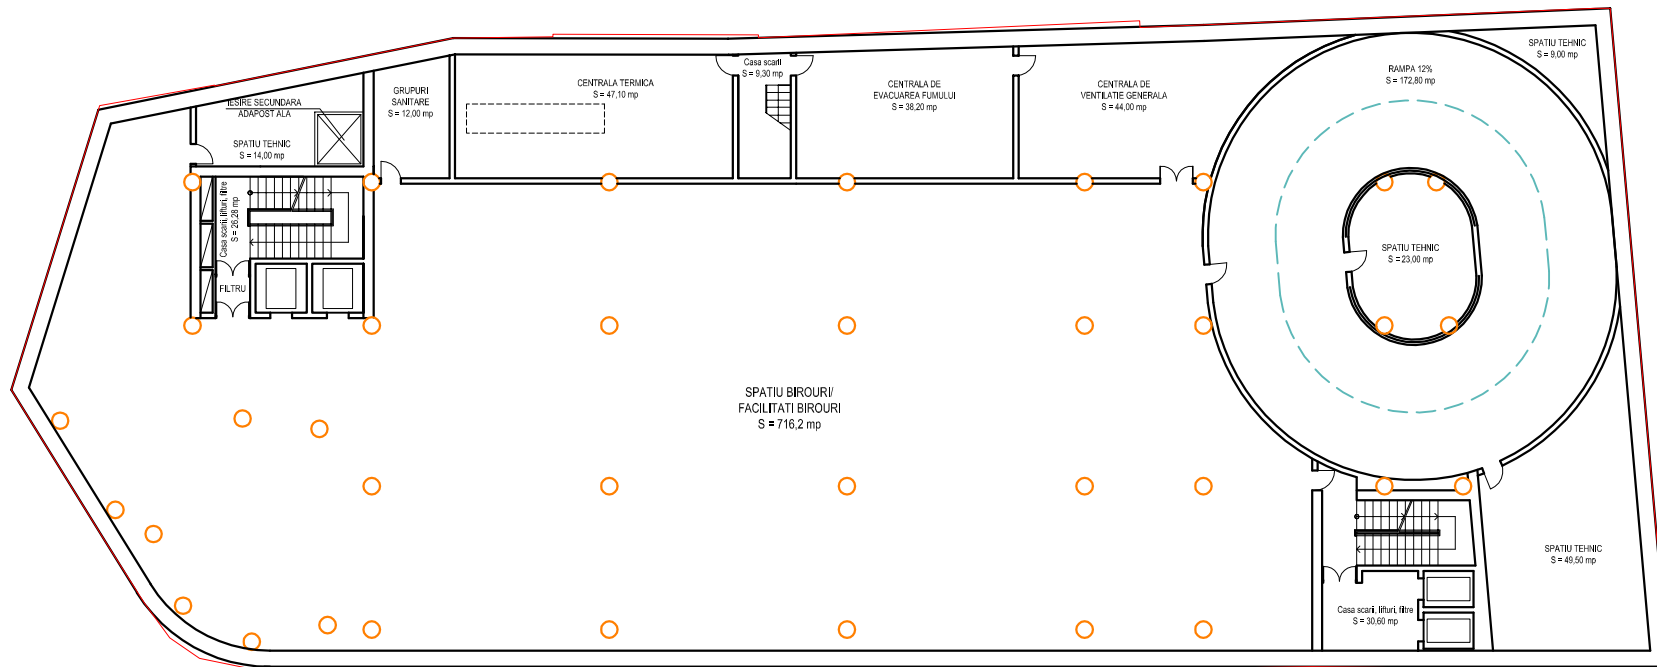

Suf. proiect:		Proiect: IMOBIL. COMERT. BIROURI		Specialitatea: ARHITECTURA		Proiect nr.:	
Intocmit:		Str. Georges Clemenceau, Nr. 8-10, Sector 1, BUCURESTI		Faza: DTAC		Proiect nr.:	
Desenat:		Beneficiar: GALERIE VENDOME S.R.L.		Scale: 1/100		Titlul planșei: PLAN SUBSOL 2	
Verificat:				Data:		Plansa: A04	