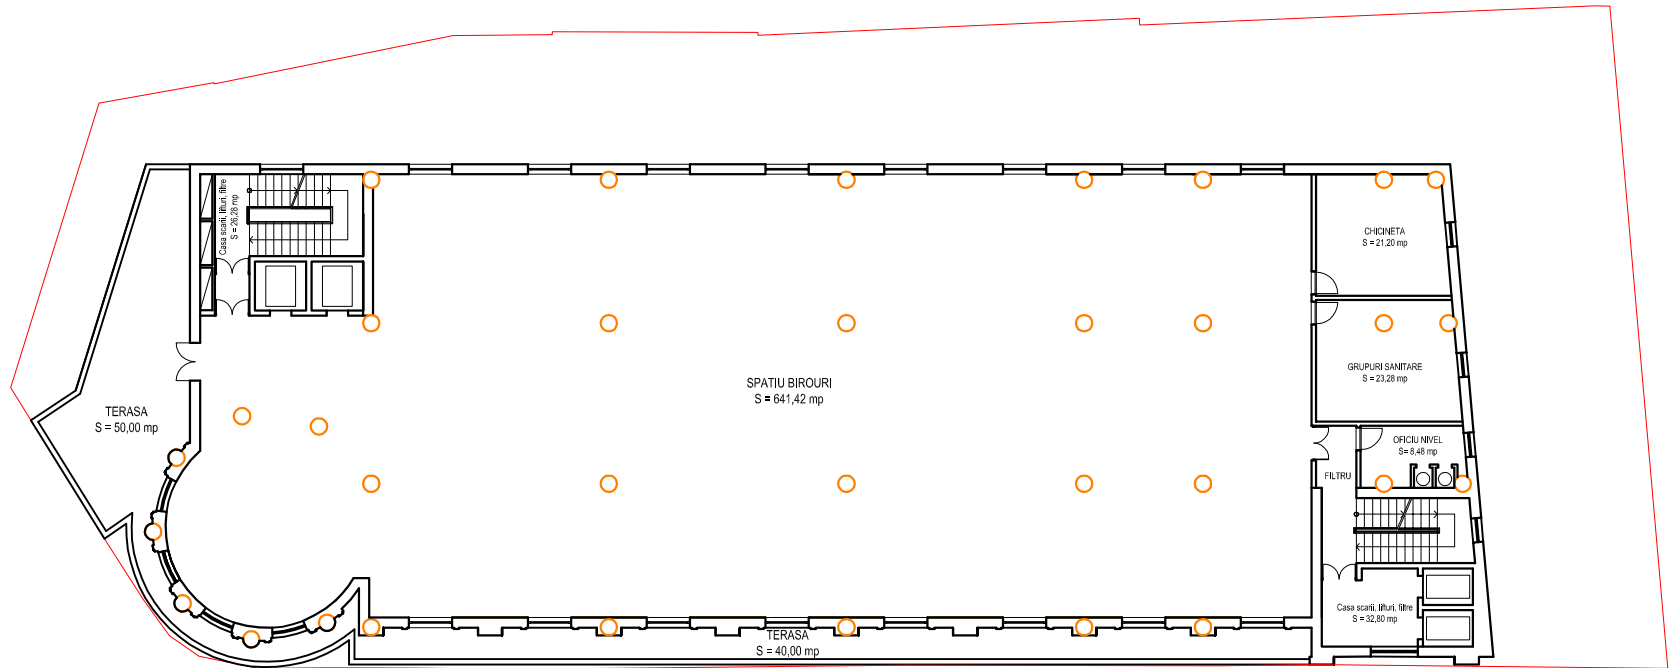

Suf. proiect:		Proiect: IMOBIL. COMERT. BIROURI		Specialitatea:		Proiect nr.	
Intocmit:		Str. Georges Clemenceau, Nr. 8-10, Sector 1, BUCURESTI		ARHITECTURA		Faza:	
Desenat:		Beneficiar: CALERIE VENDOME S.R.L.		1/100		DTAC	
Verificat:		Scara:		Titlu planșet:		Planșă:	
		Data:		PLAN ETAJ 5		A11