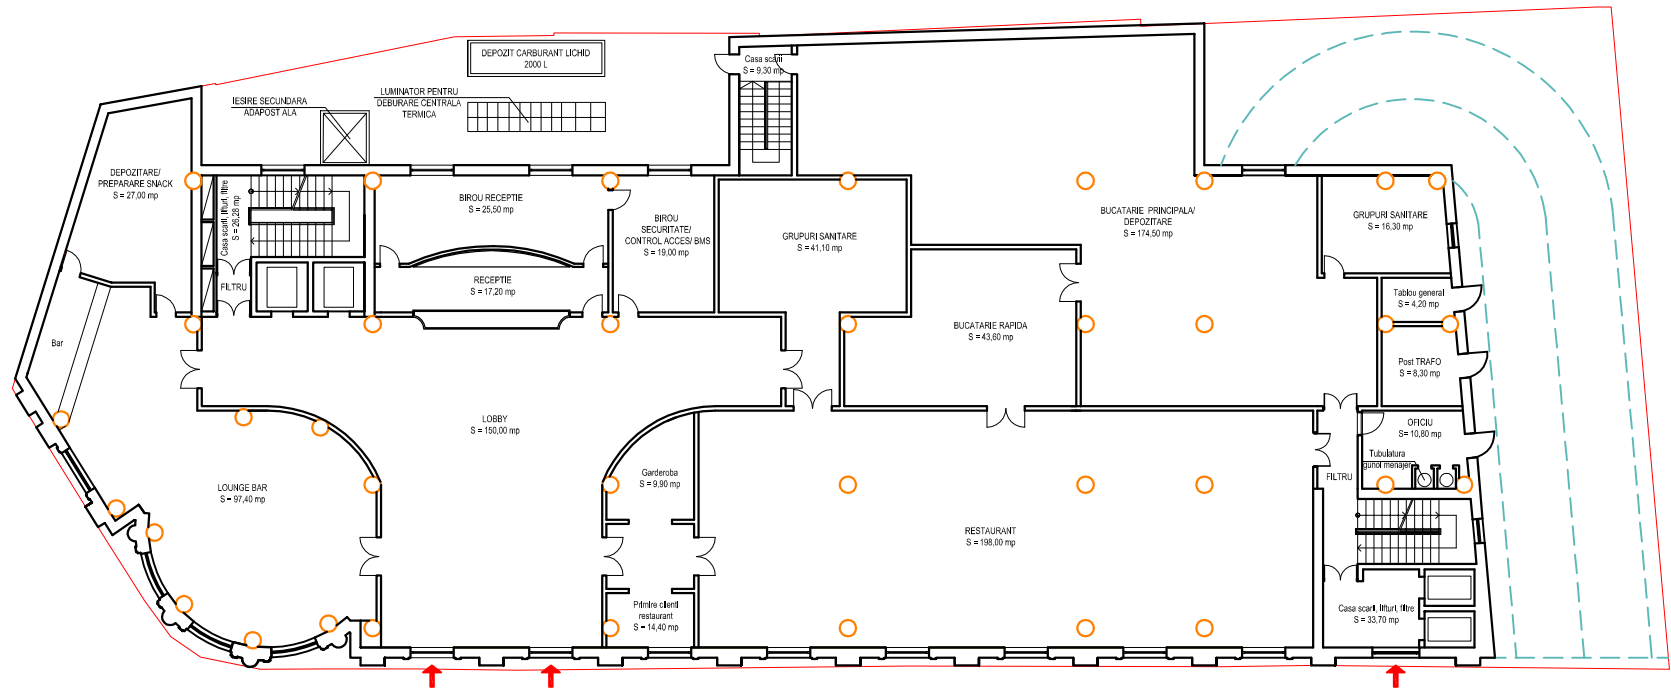

Suf proiect:		Beneficiar:		Titlul planșei:		Planșa:	
Intocmit:		GALEA VENOME S.R.L.		PLAN PARTER		A06	
Desenat:		Scara:		Data:			
Verificat:		1/100					
		Proiect: IMOBIL. COMERT, BIROURI		Sectorul/Plata: ARHITECTURA		Proiect nr.:	
		Str. Georges Clemenceau, Nr. 8-10,		Faza: DTAC			
		Sector 1, BUCUREȘTI