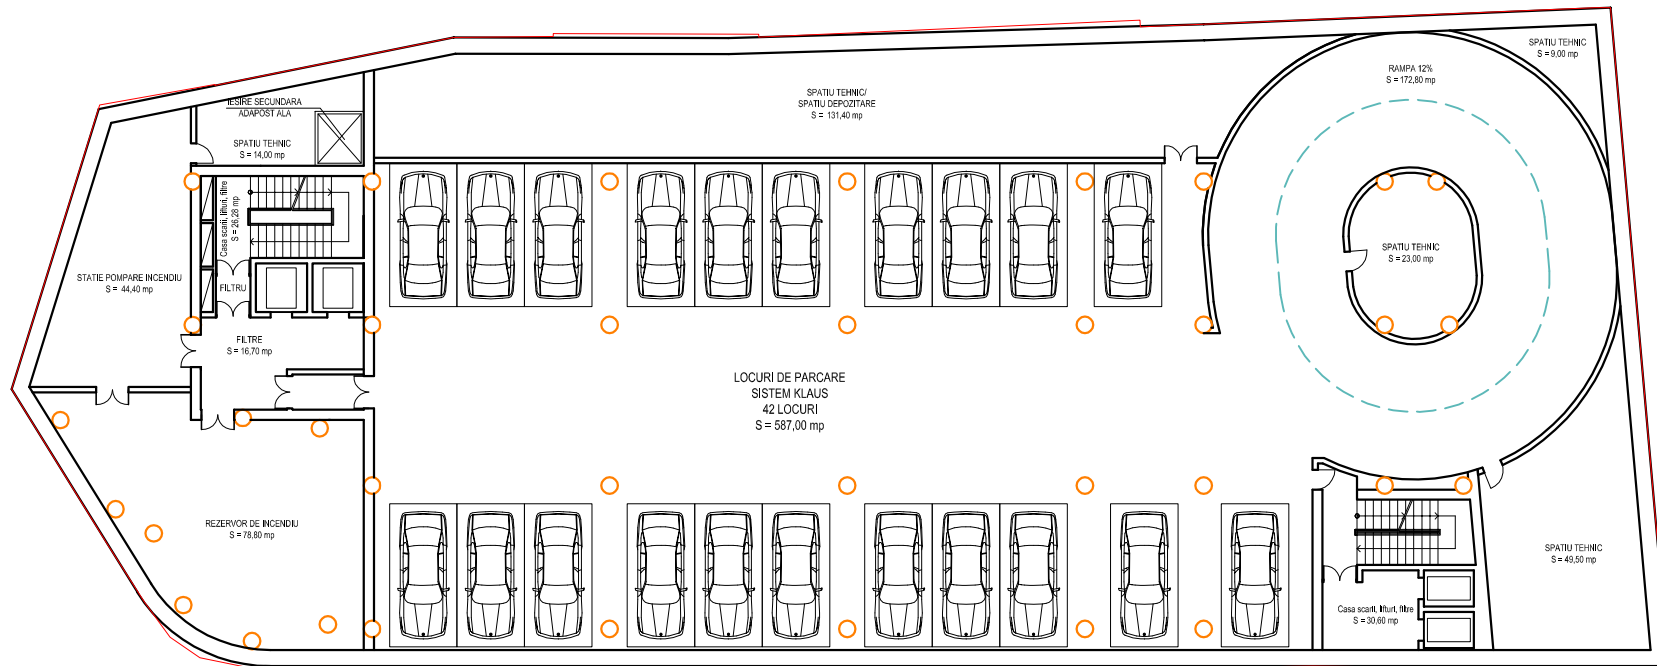

Suf. proiect:		Proiect: IMOBIL. COMERT. BIROURI		Specialitatea: ARHITECTURA		Proiect nr.:	
Intocmit:		Str. Georges Clemenceau, Nr. 8-10, Sector 1, BUCURESTI		Faza: DTAC		Proiect nr.:	
Desenat:		Beneficiar: GALERIE VENDOME S.R.L.		Scale: 1/100		Titlul planșei: PLAN SUBSOL 2	
Verificat:				Data:		Plansa: A04	