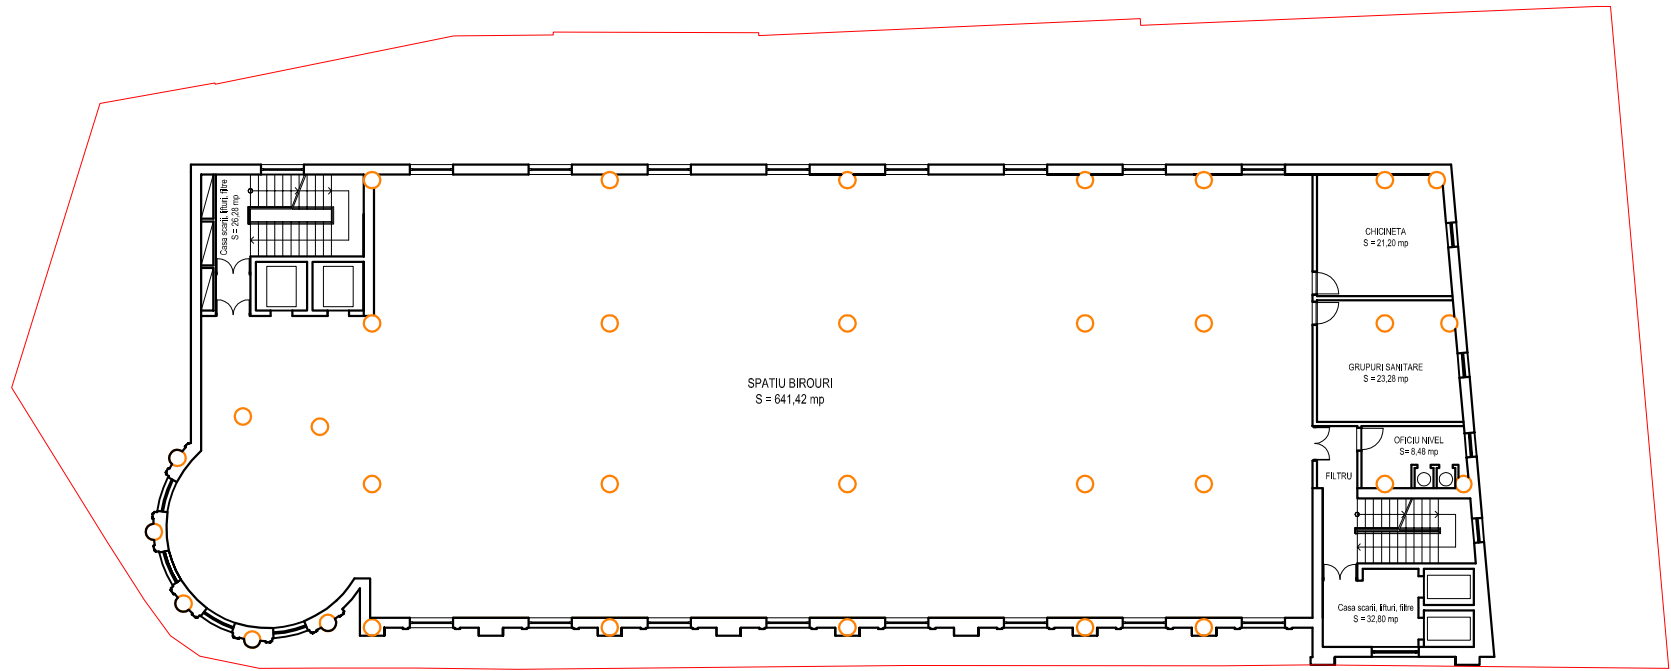

Suf. proiect:		Proiect: IMOBIL. COMERT. BIROURI		Proiect nr.:	
Intocmit:		Str. Georges Clemenceau, N. 8-10.		Speciaitatea:	
Desenat:		Sector 1, BUCURESTI		ARHITECTURA	
Verificat:		Beneficiar: SCLERIE VENDOME S.R.L.		Faza:	
		Scara: 1/100		DTAC	
		Data:		Titlul plansei:	
				PLAN MANSARDA	
				Plansa:	
				A12