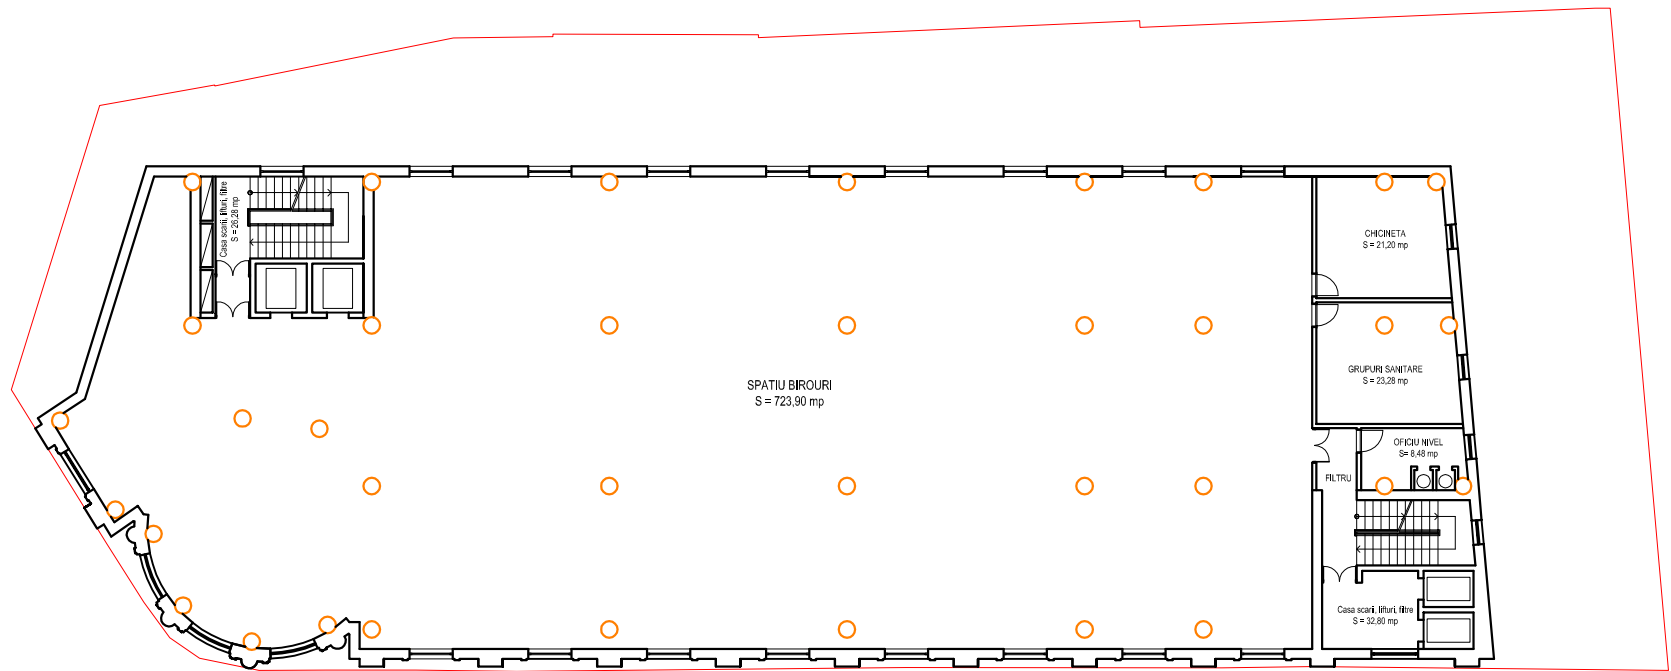

Suf. proiect:		Proiect: IMOBIL. COMERT. BIROURI		Proiect nr.	
Intocmit:		Str. Georges Clemenceau, Nr. 8-10, Sector 1, BUCURESTI		Faza:	
Desenat:		Beneficiar: GALERIE VENDOME S.R.L.		DTAC	
Verificat:		Scara: 1/100		Titlu planse:	
		Data:		PLAN ETAJ 4	
				Plansa:	
				A10