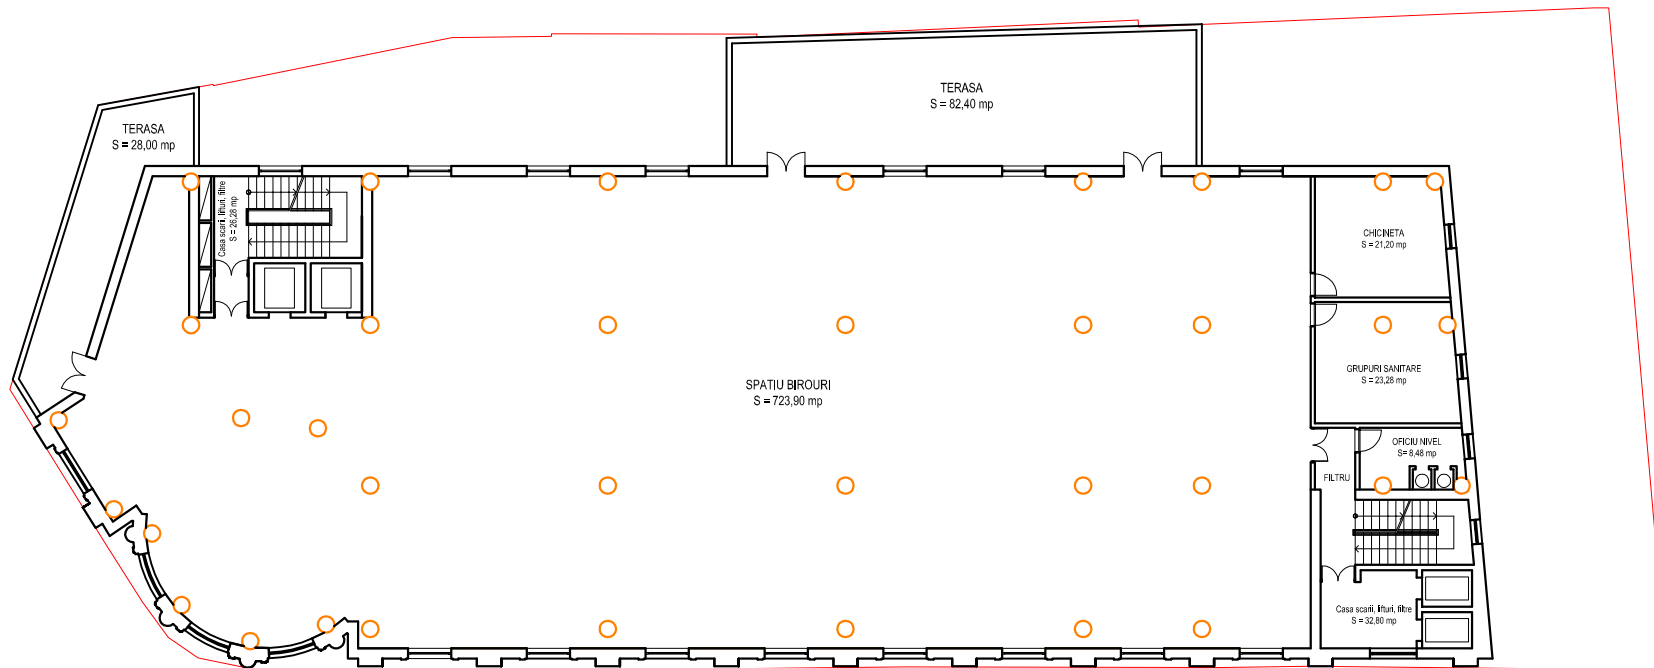

Project: IMOBIL. COMERT. BIROURI		Specialitatea: ARHITECTURA		Project nr.:
Str. Georges Clemenceau, Nr. 8-10, Sector 1, BUCURESTI				Faza: DTAC
Beneficiar: GALERIE VENDOME SRL				Plansa: A08
Suf. proiect:		Scara: 1/100	Titlul plansei: PLAN ETAJ 2	
Intocmit:		Data:		
Disenat:				
Verificat: