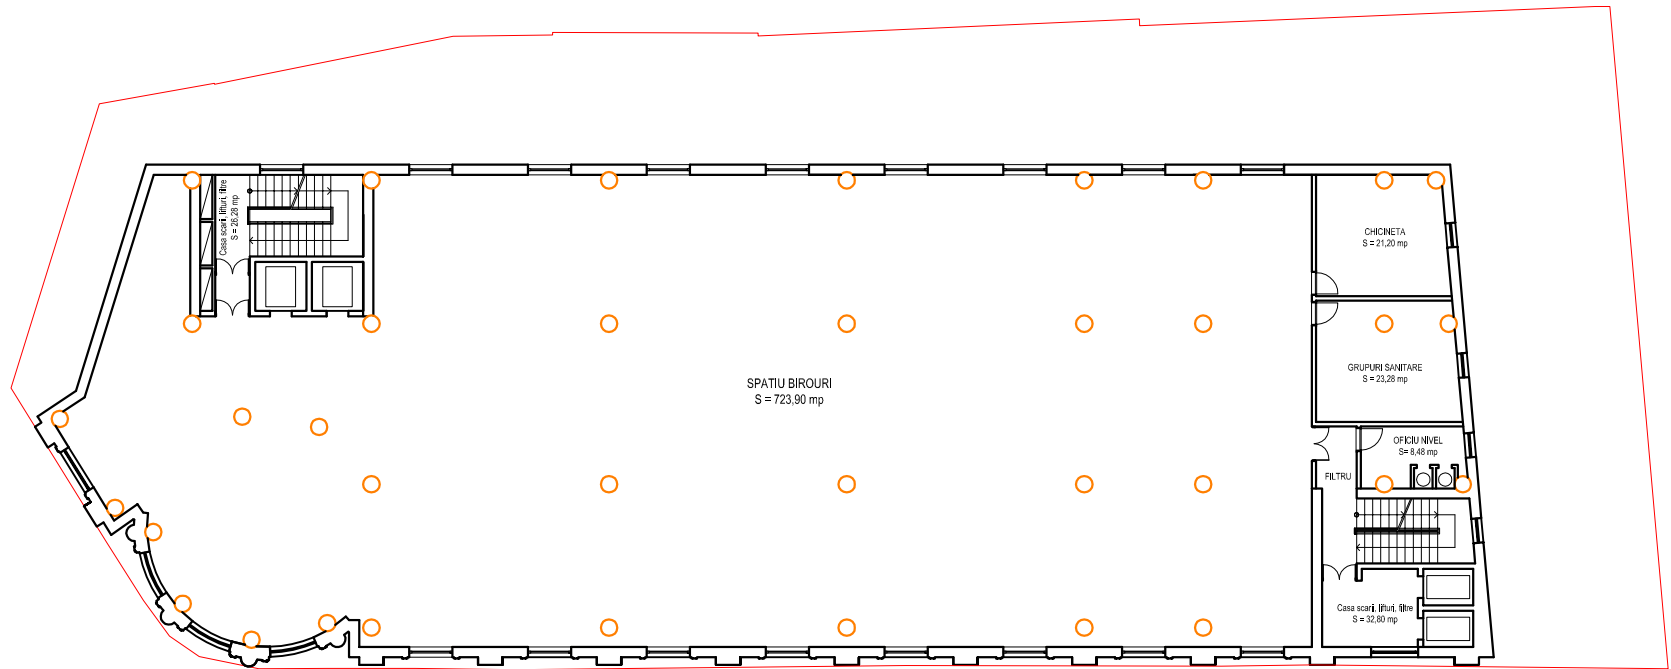

Suf proiect:		Proiect: IMOBIL COMERT, BIROURI		Proiect nr.:	
Intocmit:		Str. Georges Clujna, Nr. 8+10, Sector 1, BUCURESTI		Specifitate: ARHITECTURA	
Desenat:		Beneficiar: CALIFE VENDOME S.R.L.		Faza: DTAC	
Verificat:		Scara: 1/100		Titul planse: PLAN ETAJ 3	
		Date:		Plansa: A09